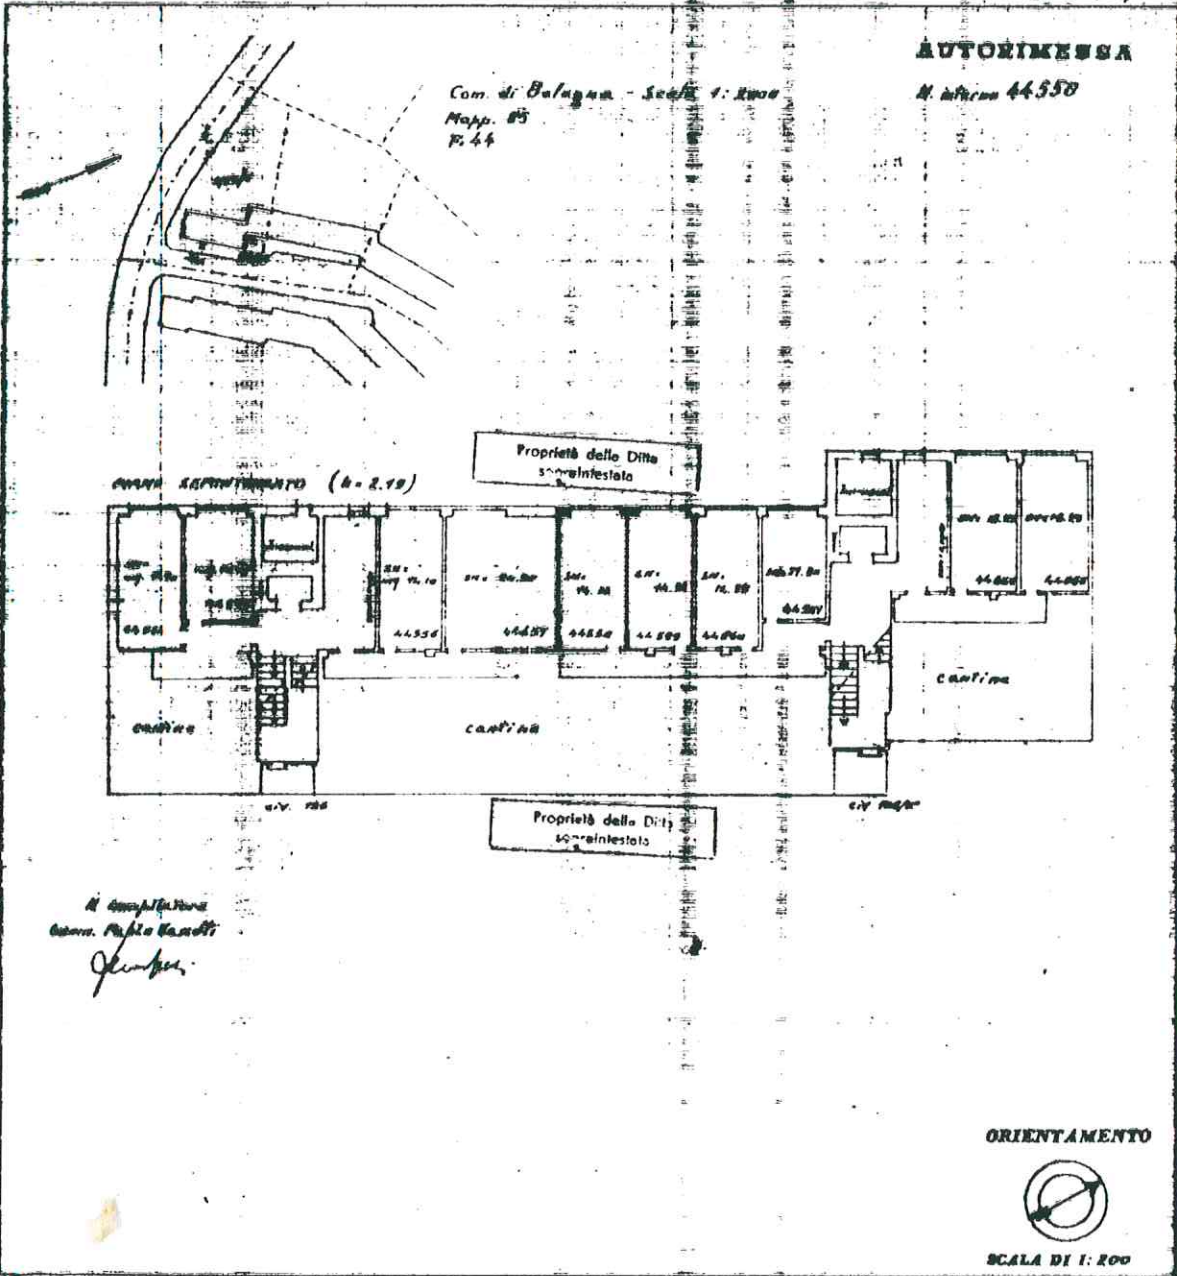

MINISTERO DELLE FINANZE
DIREZIONE GENERALE DEL CATASTO E DEI SERVIZI TECNICI ERARIALI

Lire 20

IL NUOVO CATASTO EDILIZIO URBANO

(R. DECRETO-LEGGE 25 APRILE 1962, N. 360)

Planimetria dell'immobile situato nel Comune di Bologna Via del Pilastro 126/c
Dino Istituto Antanama per le Case Popolari della Provincia di Bologna
Allegata alla dichiarazione presentata all'Ufficio Tecnico Erariale di Bologna.

Lotto 433/4

Al Compilatore
Comm. Paolo Casotti
[Signature]

SPAZIO RISERVATO PER LE ANNOTAZIONI D'UFFICIO

DATA 12.11.1966
PROT. N° 73686

F 44 -
N° 157 sub 25
ACCETTABILE

Compilata dal
Iscritto all'Albo de
della Provincia di
DATA - 5 NOV. 1966
Firma: *[Signature]*

COD. 0489.60.06
VIA ITALO SVEVO CIV. 4

10 metri