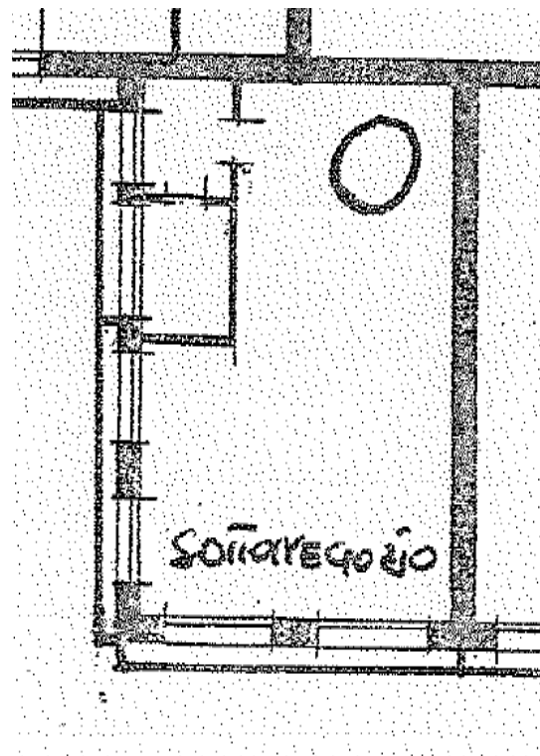

LOTTO 15

Via		Argentina Altobelli 26-E		ced	0436.80.04
Quartiere			RENO		
		cantina mq			
Mq.	25,20	25,60	Canone base d'asta euro	€ 255,00	
canna fumaria		NO	riscaldamento	Centralizzato	

Piantina non in scala