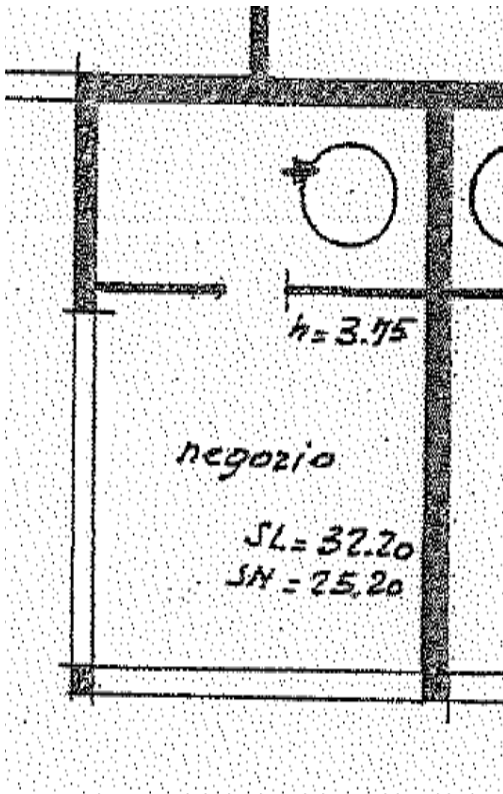

LOTTO 15

Via		Argentina Altobelli 26-E		ced	0436.80.04
Quartiere			RENO		
		cantina mq			
Mq.	25,20	25,60	Canone base d'asta euro	€ 255,00	
canna fumaria		NO	riscaldamento	Centralizzato	

Piantina non in scala