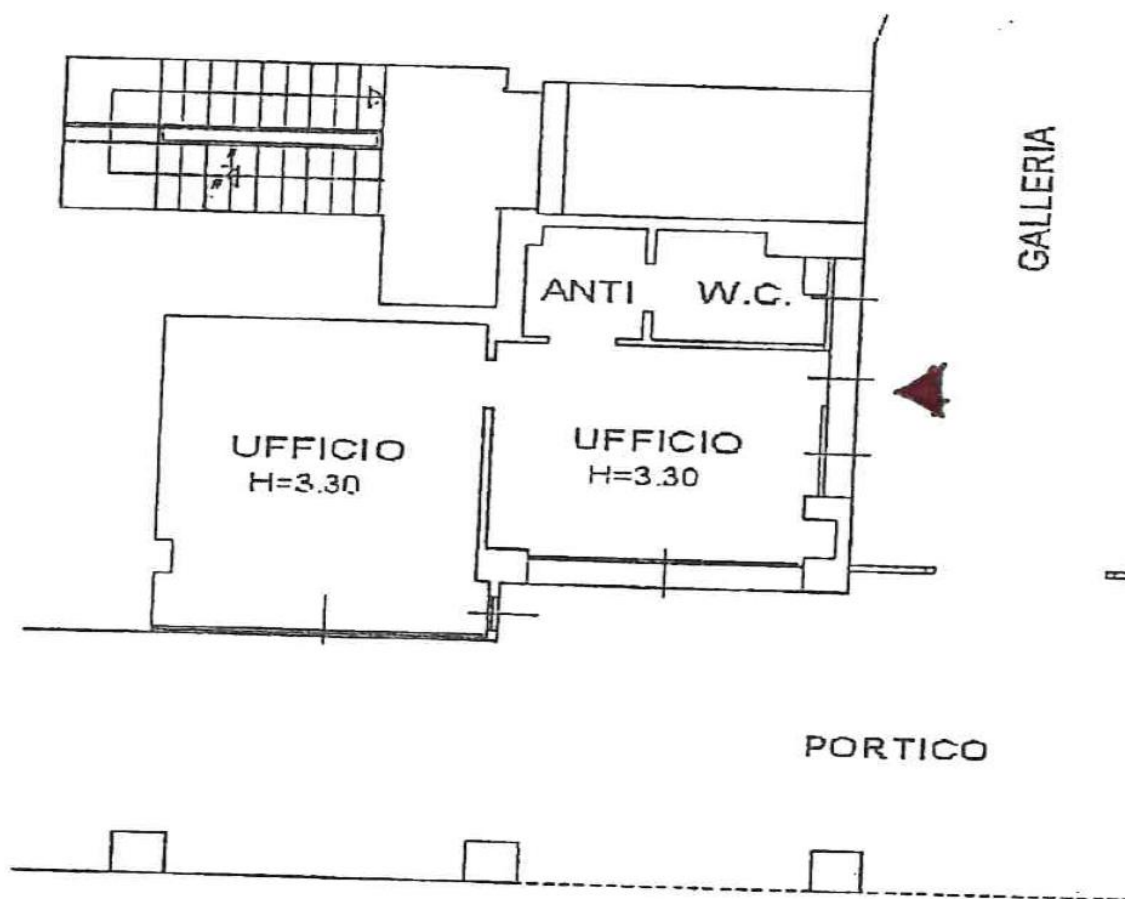

Via	S. FELICE 127/ CD Bologna		ced	2651.70.01
Quartiere	PORTO		Anno di costruzione	
	Locale	Cantina		
Sup netta mq	38,35	NO	Canone base d'asta	€. 487,00
Canna fumaria	NO	Riscaldamento	SI	

Piano terra – NON IN SCALA