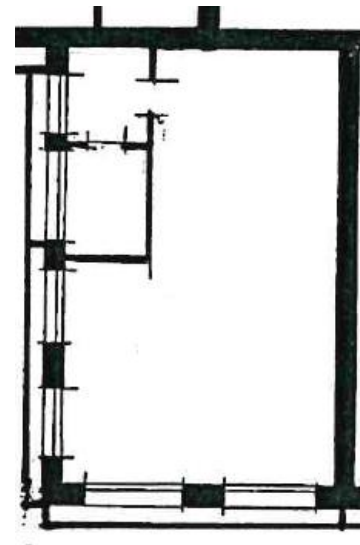

Via	<b>ALTOBELLI ARGENTINA 26/E Bologna</b>		ced	<b>0436.80.04</b>
Quartiere	<b>Borgo Panigale - Barca</b>		Anno di costruzione	<b>1962</b>
	Locale	Cantina		
Sup netta mq	<b>25,20</b>	<b>25,60</b>	Canone base d'asta	<b>€ 339</b>
Canna fumaria	<b>si</b>	Riscaldamento	<b>CENTRALIZZATO</b>	

**Interrato**

**Piano Terra  
Planimetria non in scala**