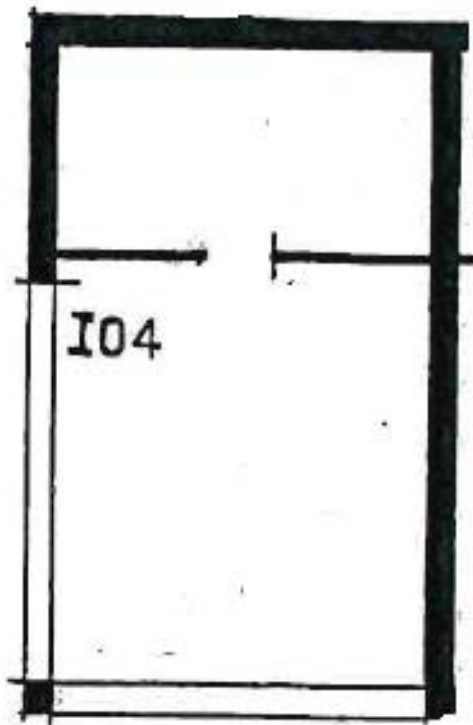

Via	<b>ALTOBELLI ARGENTINA 26/E Bologna</b>		ced	<b>0436.80.04</b>
Quartiere	<b>Borgo Panigale - Barca</b>		Anno di costruzione	<b>1962</b>
	Locale	Cantina		
Sup netta mq	<b>25,20</b>	<b>25,60</b>	Canone base d'asta	<b>€ 339</b>
Canna fumaria	<b>si</b>	Riscaldamento	<b>CENTRALIZZATO</b>	

**Interrato**

**Piano Terra  
Planimetria non in scala**