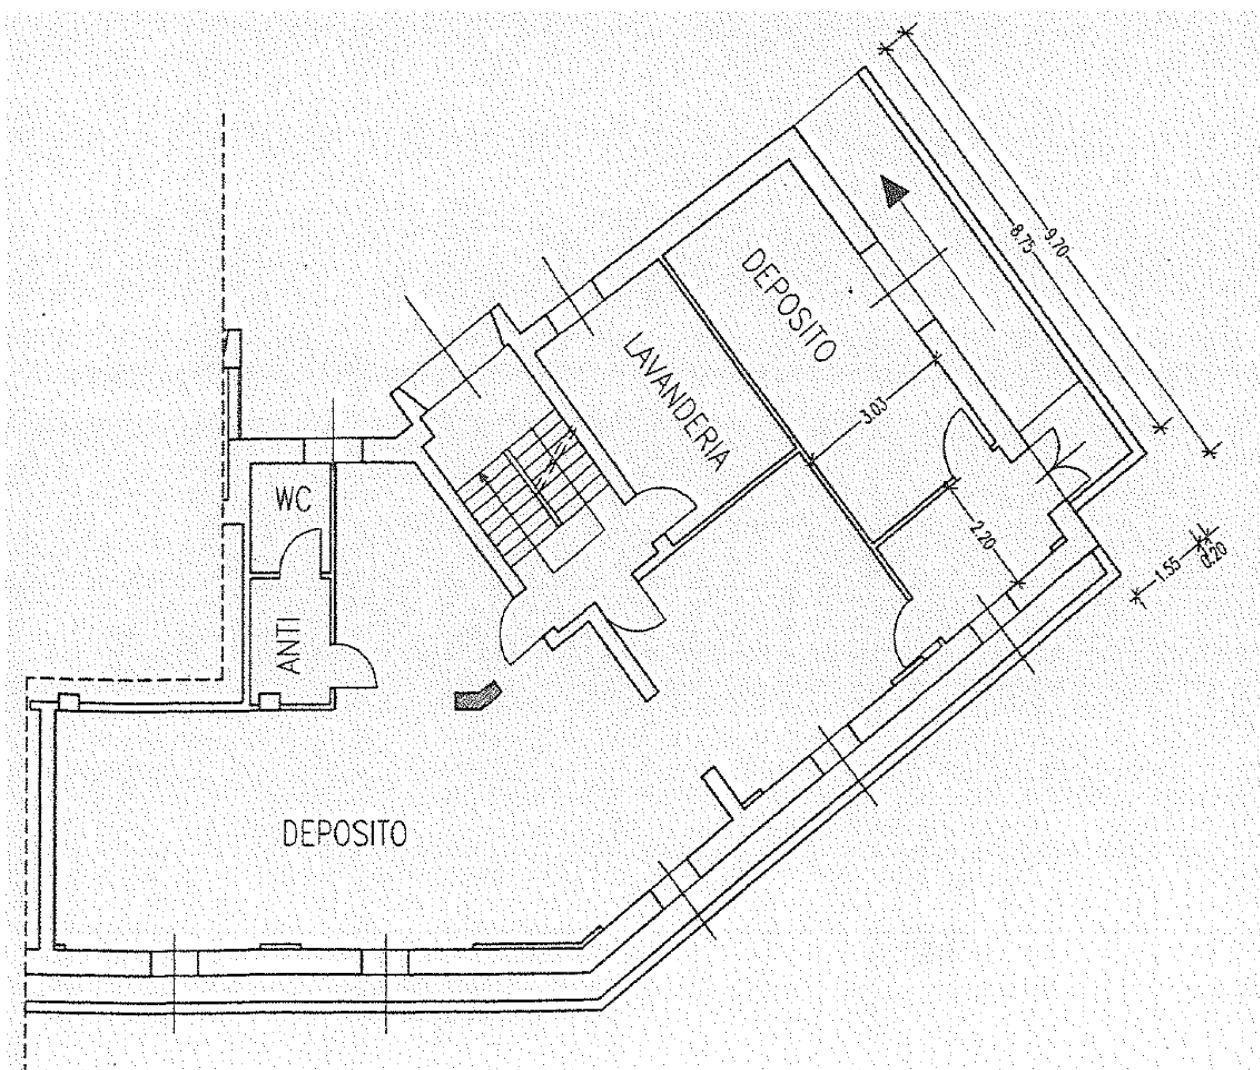

Via	San Donato 33-2 Bologna		ced	0309.70.01
Quartiere	SAN DONATO SAN VITALE		Anno di costruzione	1955
	Locale	Cantina		
Sup. netta mq	NO	91,13	Canone base d'asta	€ 325,00
Canna fumaria	NO	Riscaldamento	NO	

Piano cantinato

**Planimetria di inventario
(non in scala)**