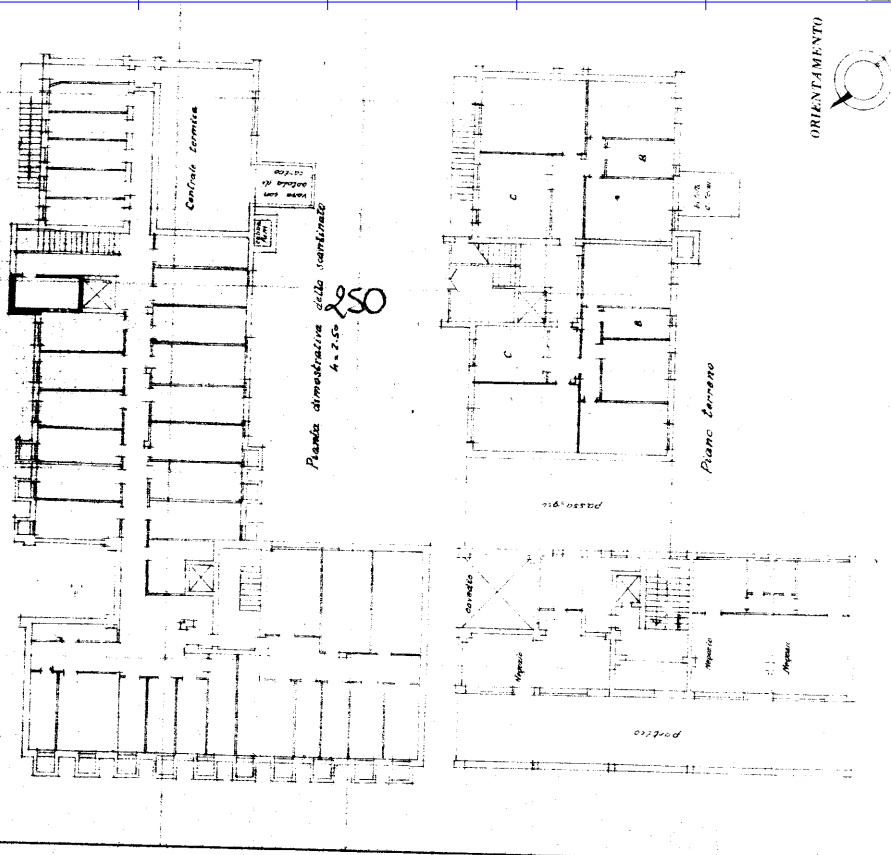

Mod. B. (Nuovo Catasto Edilizio Urbano)
MINISTERO DELLE FINANZE
DIREZIONE GENERALE DEL CATASTO E DEI SERVIZI TECNICI ERARIALI
NUOVO CATASTO EDILIZIO URBANO
 in sostituzione di Mod. A. (1953)

Piano di attuazione dell'immobile situato nel Comune di Bologna
 Ditta **Isidoro Antoniano** per le sue **Rapporti d'Atto** Provincia di Bologna
 Allogata alla dichiarazione presentata all'Ufficio Tecnico Erariale di Bologna
 L. 20/3/1965 n. 392 Allegato n. 11457 **Piano 8°**

Via Ferrarese 15K
 156

Lire 20

Spazio riservato per le annotazioni d'ufficio
 DATA **5.3.1965**
 PROT. N. **3441**
 Foglio 40 n. Sub 3 Y
 20/3/1965
 Direzione Provinciale di Bologna
 Ufficio Tecnico Erariale